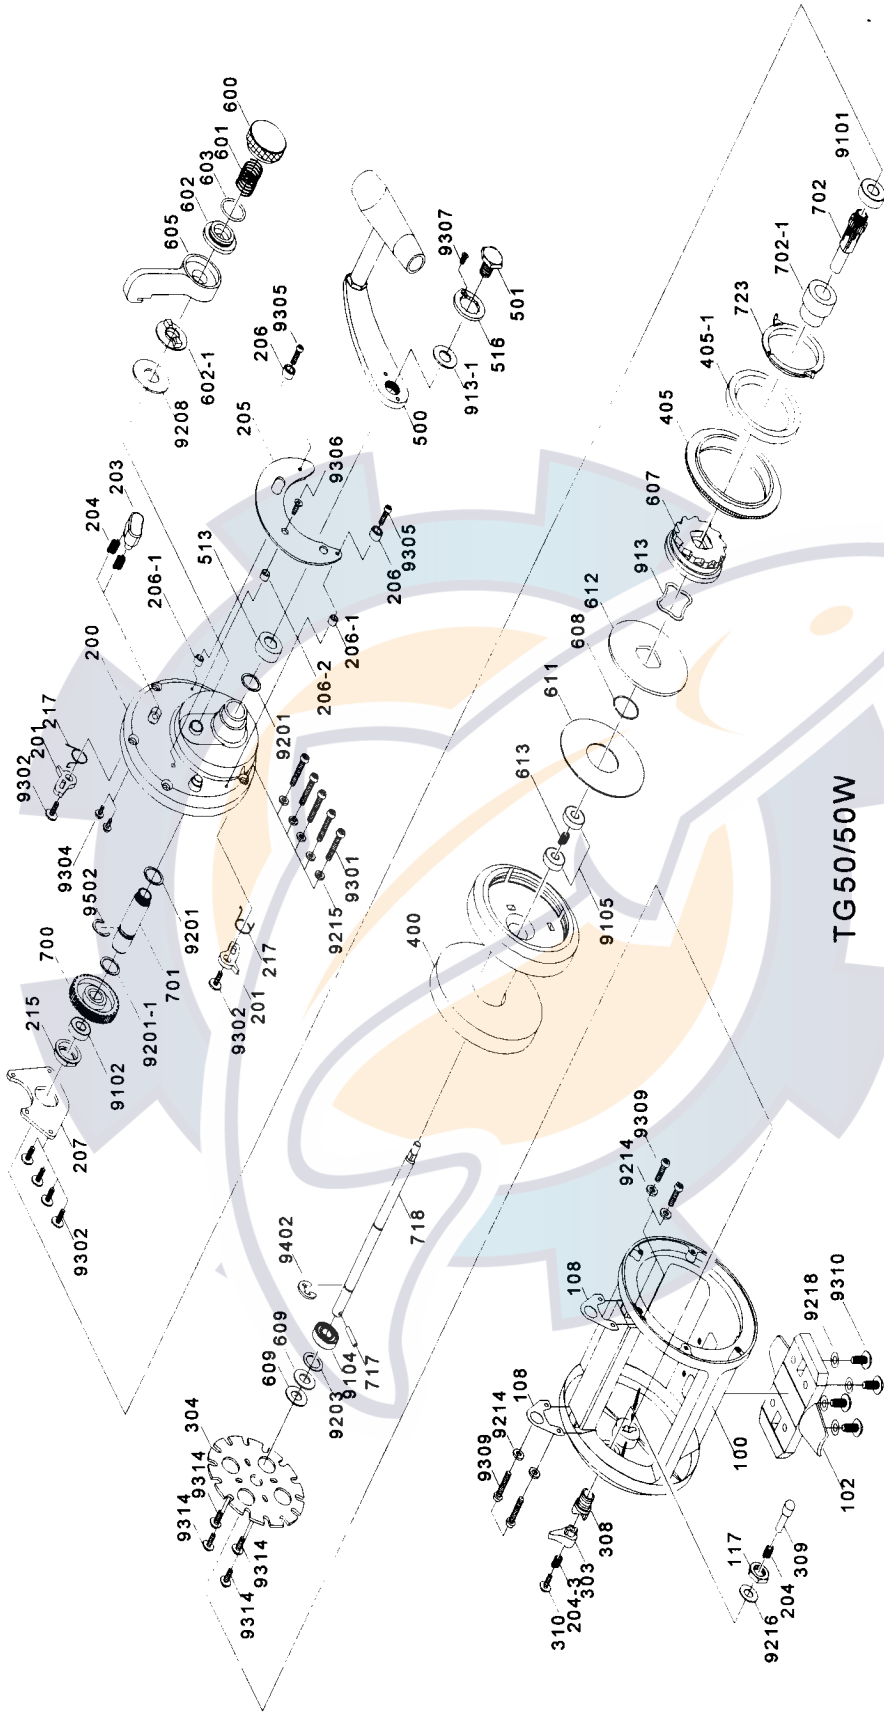

Trolling

TG - 50

TG50/50W